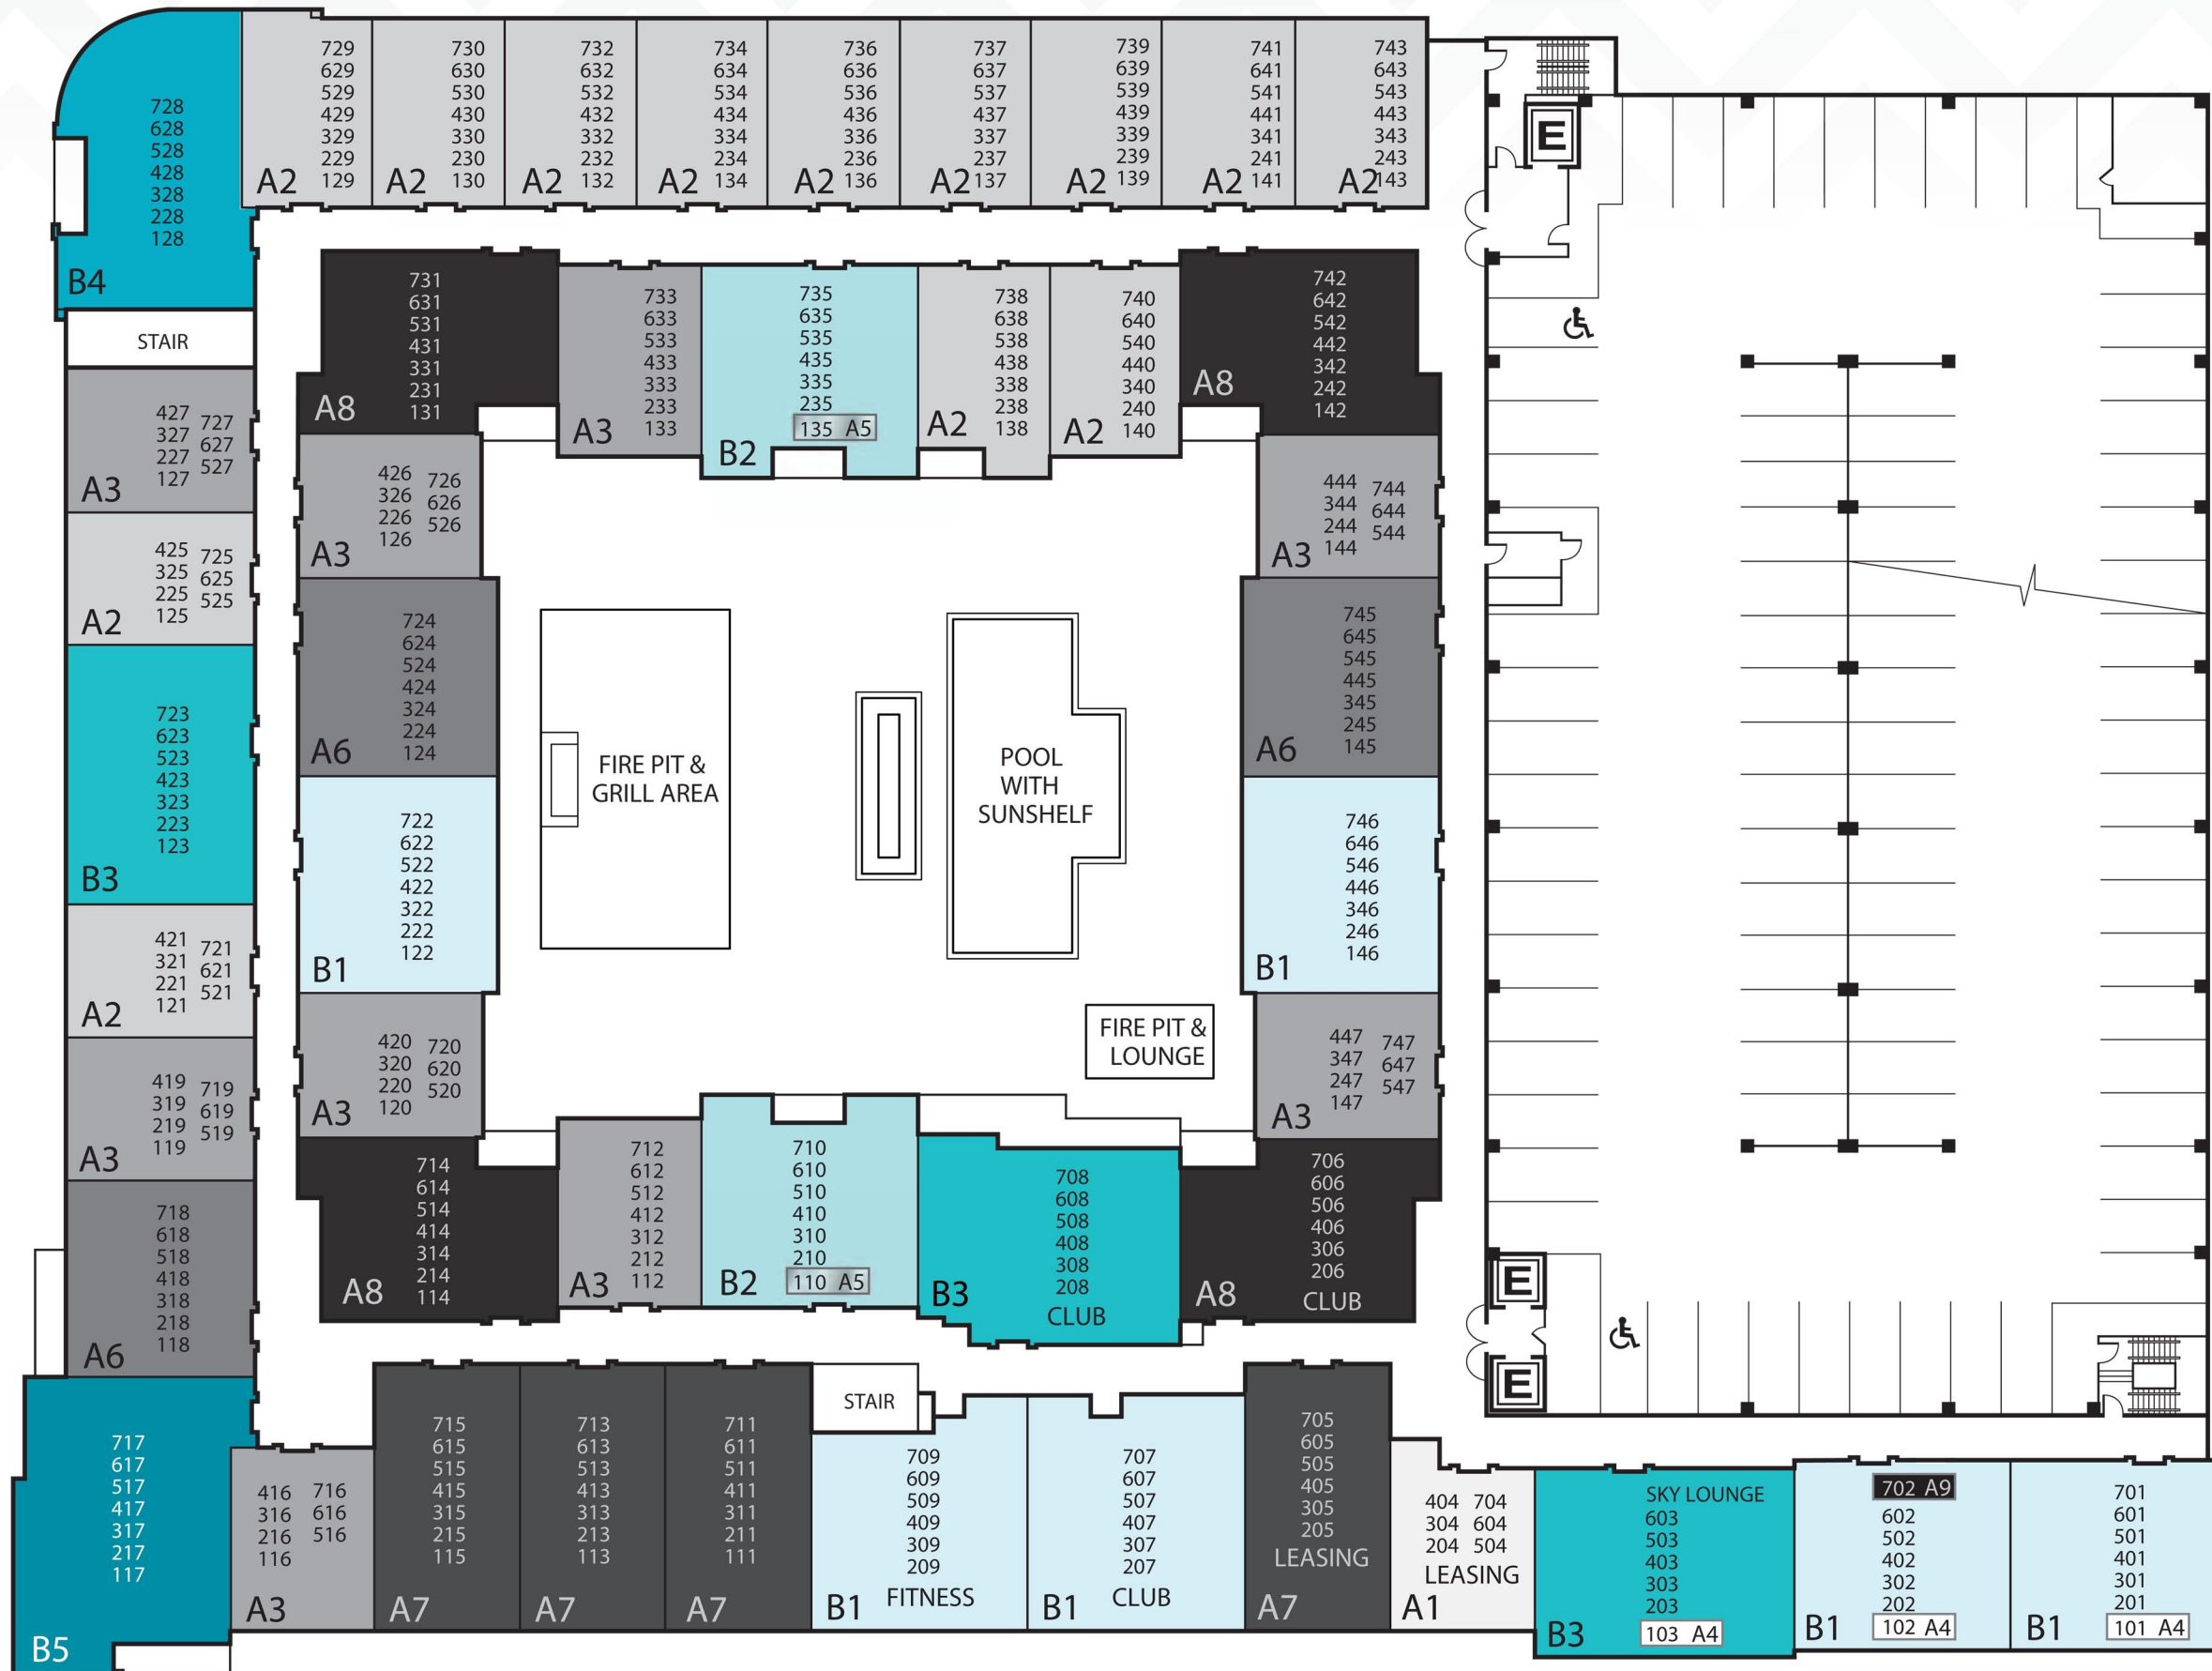

WaterWall Place

ONE BEDROOM

- A1** 1 BED / 1 BATH
699-715 SQ.FT.
- A2** 1 BED / 1 BATH
706-755 SQ.FT.
- A3** 1 BED / 1 BATH
751-783 SQ.FT.
- A4** 1 BED / 1 BATH
792 SQ.FT.
- A5** 1 BED / 1 BATH
828 SQ.FT.
- A6** 1 BED / 1 BATH
1058-1108 SQ.FT.
- A7** 1 BED / 1 BATH / FLEX
1099-1127 SQ.FT.
- A8** 1 BED / 2 BATH / FLEX
1194-1200 SQ.FT.
- A9** 1 BED / 1 BATH
1032 SQ.FT.

TWO BEDROOM

- B1** 2 BED / 2 BATH
1165-1285 SQ.FT.
- B2** 2 BED / 2 BATH
1230-1254 SQ.FT.
- B3** 2 BED / 2 BATH
1397-1455 SQ.FT.
- B4** 2 BED / 2 BATH / FLEX
1447 SQ.FT.
- B5** 2 BED / 2 1/2 BATH / FLEX
1740 SQ.FT.